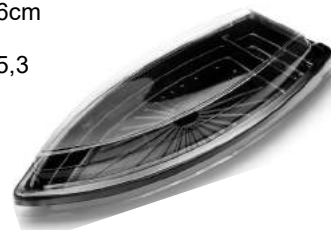

Barca para Sushi Galvanotek - Linha Oriental

Código:
4387 - GO930 - 45,3x19,7x6cm
(G) - c/ 40CJ
4420 - GO933 - 42,2x20,1x5,3
(M) - c/ 100CJ
4388 - GO935 - 28x11x2cm
(P) - c/ 100CJ

Embalagem super resistente em forma de barca para a apresentação e servimento de sushi.